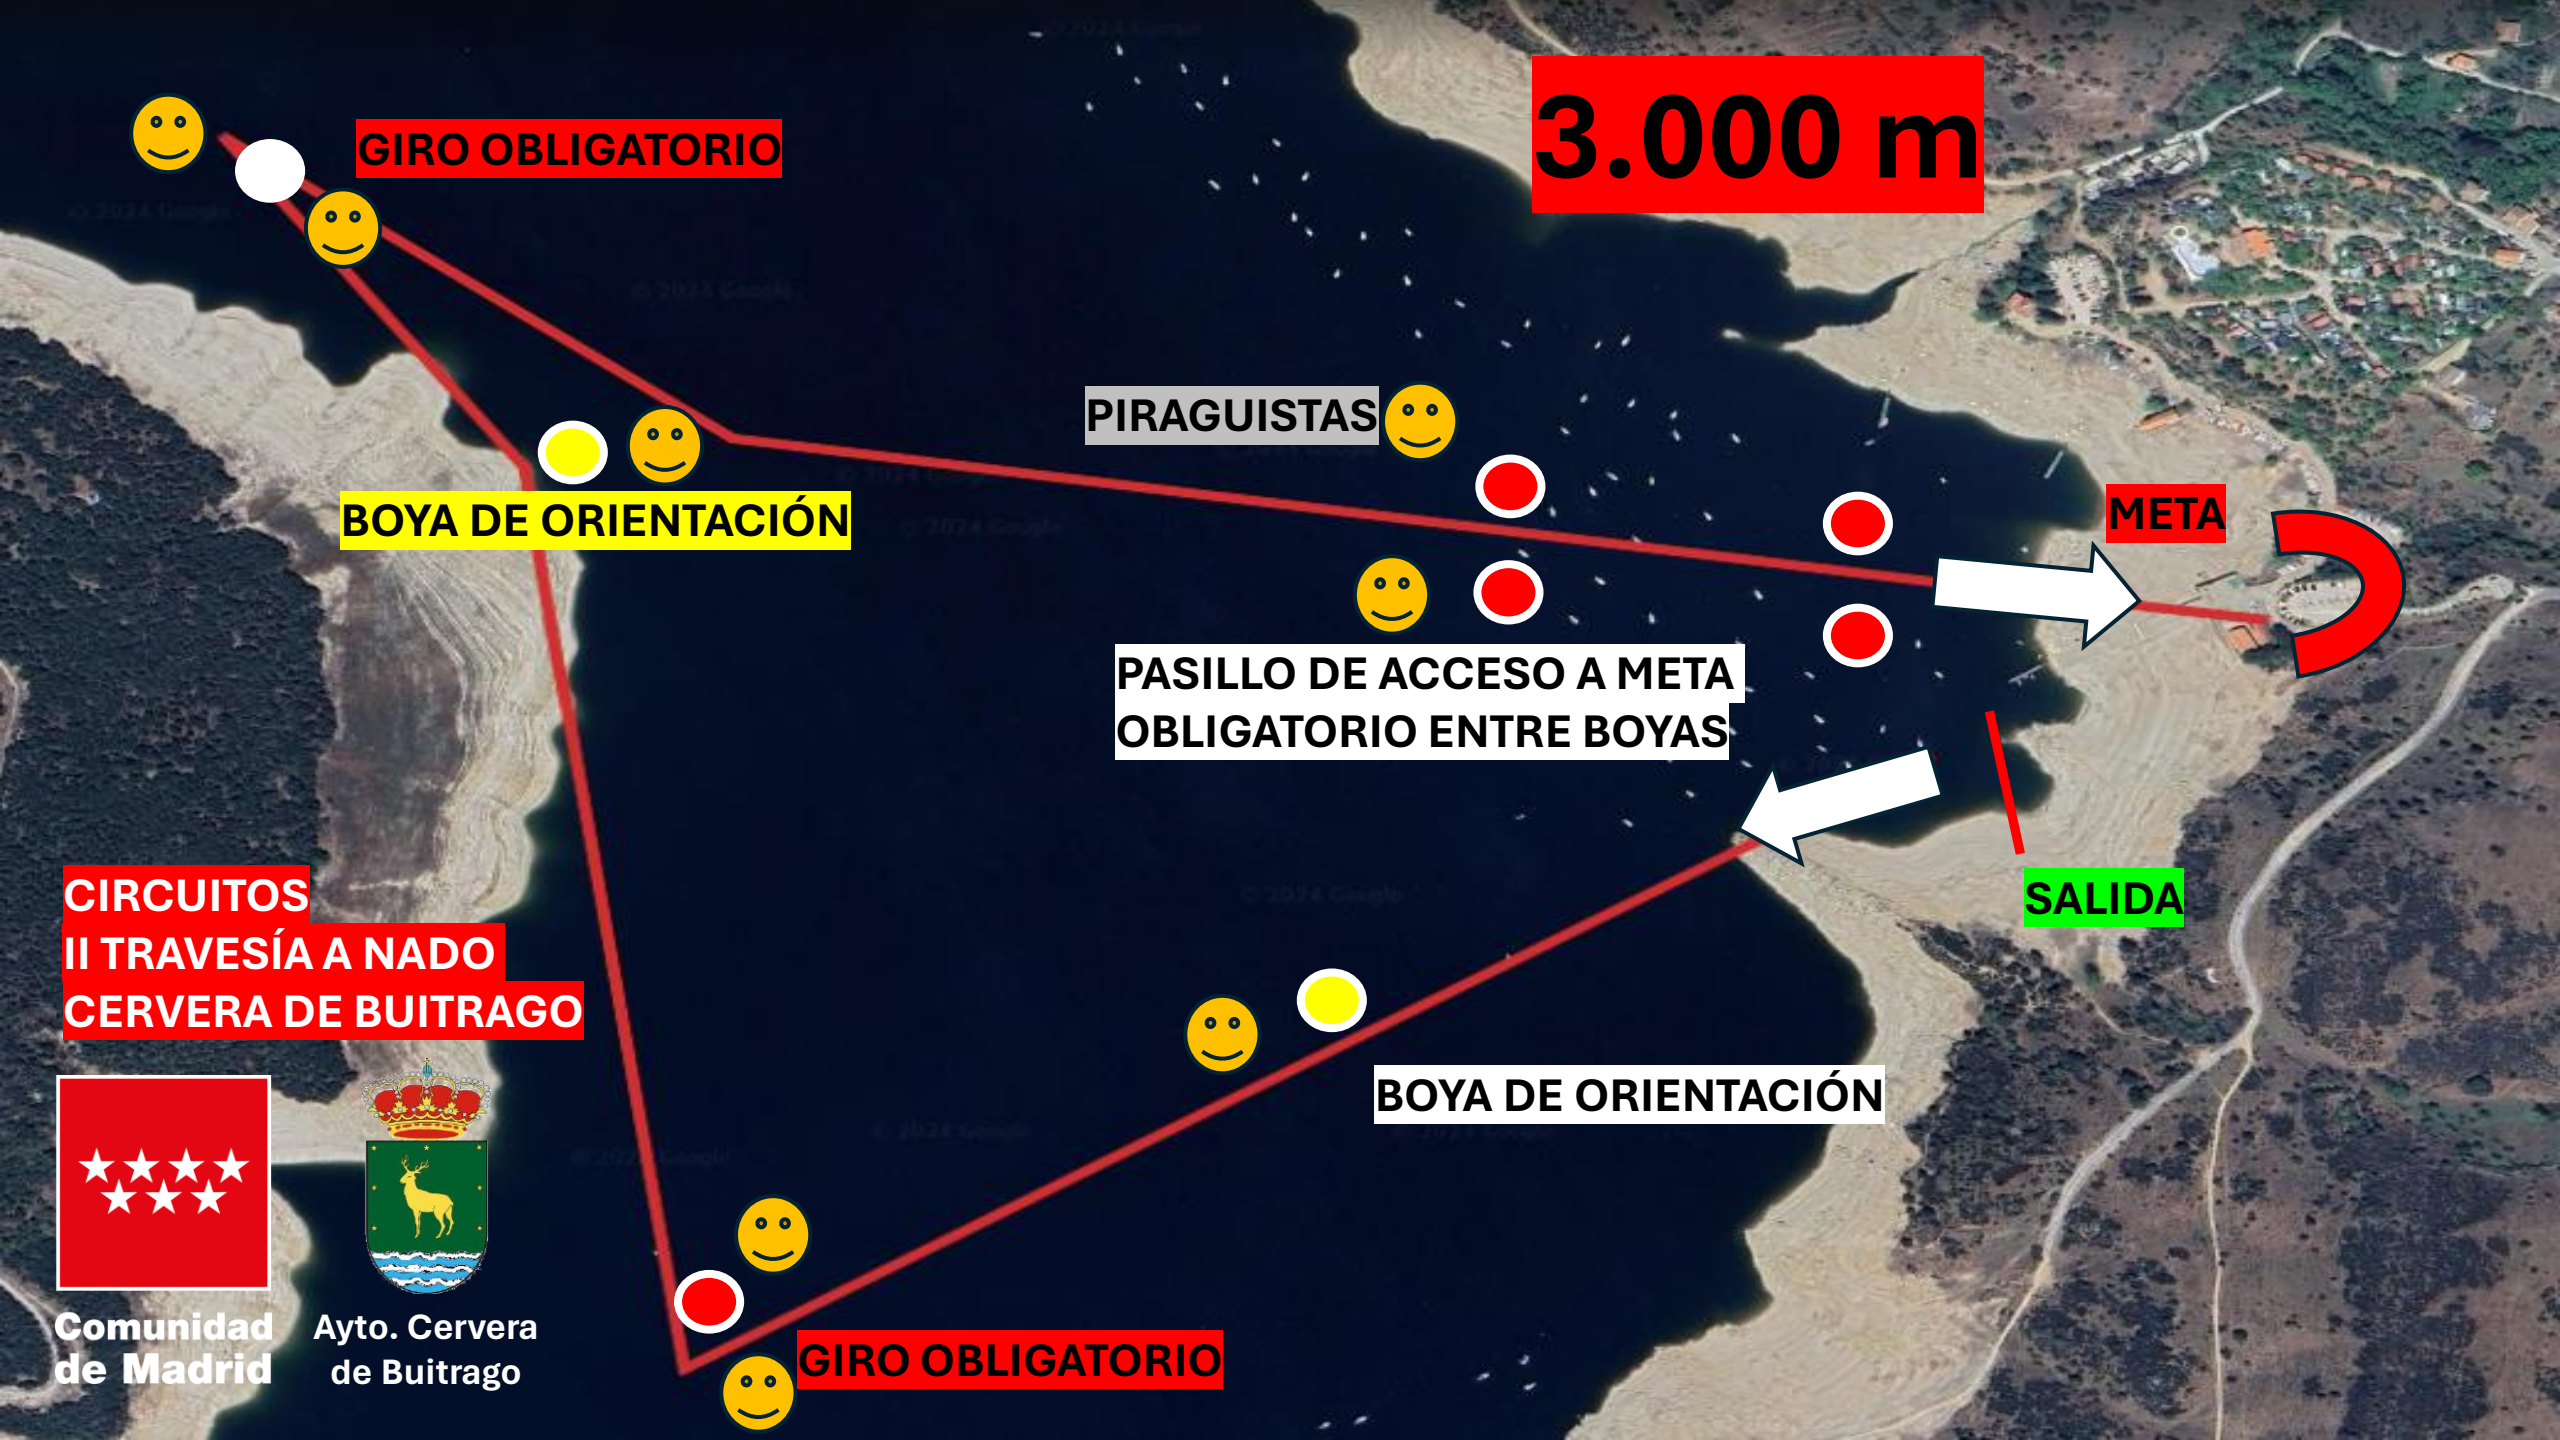

**CIRCUITOS
II TRAVESÍA A NADO
CERVERA DE BUITRAGO**

**Comunidad
de Madrid**

**Ayto. Cervera
de Buitrago**

7.000 m

1.500 m

3.000 m

**SALIDA NEUTRALIZADA DESDE EL
EMBARCADERO A LINEA DE SALIDA (50 m)**

PIRAGUISTAS

1.500 m

META

PASILLO DE ACCESO A META
OBLIGATORIO ENTRE BOYAS

SALIDA

CIRCUITOS
II TRAVESÍA A NADO
CERVERA DE BUITRAGO

Comunidad
de Madrid

GIRO OBLIGATORIO

Ayto. Cervera
de Buitrago

3.000 m

GIRO OBLIGATORIO

PIRAGUISTAS

BOYA DE ORIENTACIÓN

META

**PASILLO DE ACCESO A META
OBLIGATORIO ENTRE BOYAS**

SALIDA

**CIRCUITOS
II TRAVESÍA A NADO
CERVERA DE BUITRAGO**

BOYA DE ORIENTACIÓN

GIRO OBLIGATORIO

**Comunidad
de Madrid**

**Ayto. Cervera
de Buitrago**

GIRO OBLIGATORIO

Avituallamiento km 3.8

7.000 m

 **PIRAGUISTAS**